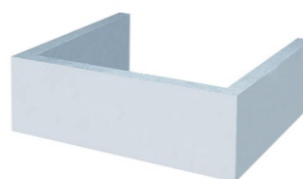

CHURRASQUEIRAS LISAS

Churrasqueira Lisa Média

Churrasqueira Predial Grande

Churrasqueira Predial Média

UTENSÍLIOS

Duto 25x25 Liso

Duto prolongador 25x25 cor Cerâmica

Duto prolongador 25x25 cor Palha