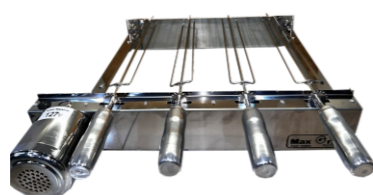

CHURRASQUEIRAS LISAS

Churrasqueira Lisa Média

Churrasqueira Predial Grande

Churrasqueira Predial Média

UTENSÍLIOS

Duto 25x25 Liso

Duto prolongador 25x25 cor Cerâmica

Duto prolongador 25x25 cor Palha

Módulo Prolongador da churrasqueira predial

Giral Grill de Ferro 4 Espetos

Giral Grill de Inox 4 Espetos

Gira Grill De Ferro 5 espetos

Gira Grill De Inox 5 Espetos

DF CHURRASQUEIRAS

CATÁLOGO DE PRODUTOS

DF CHURRASQUEIRAS